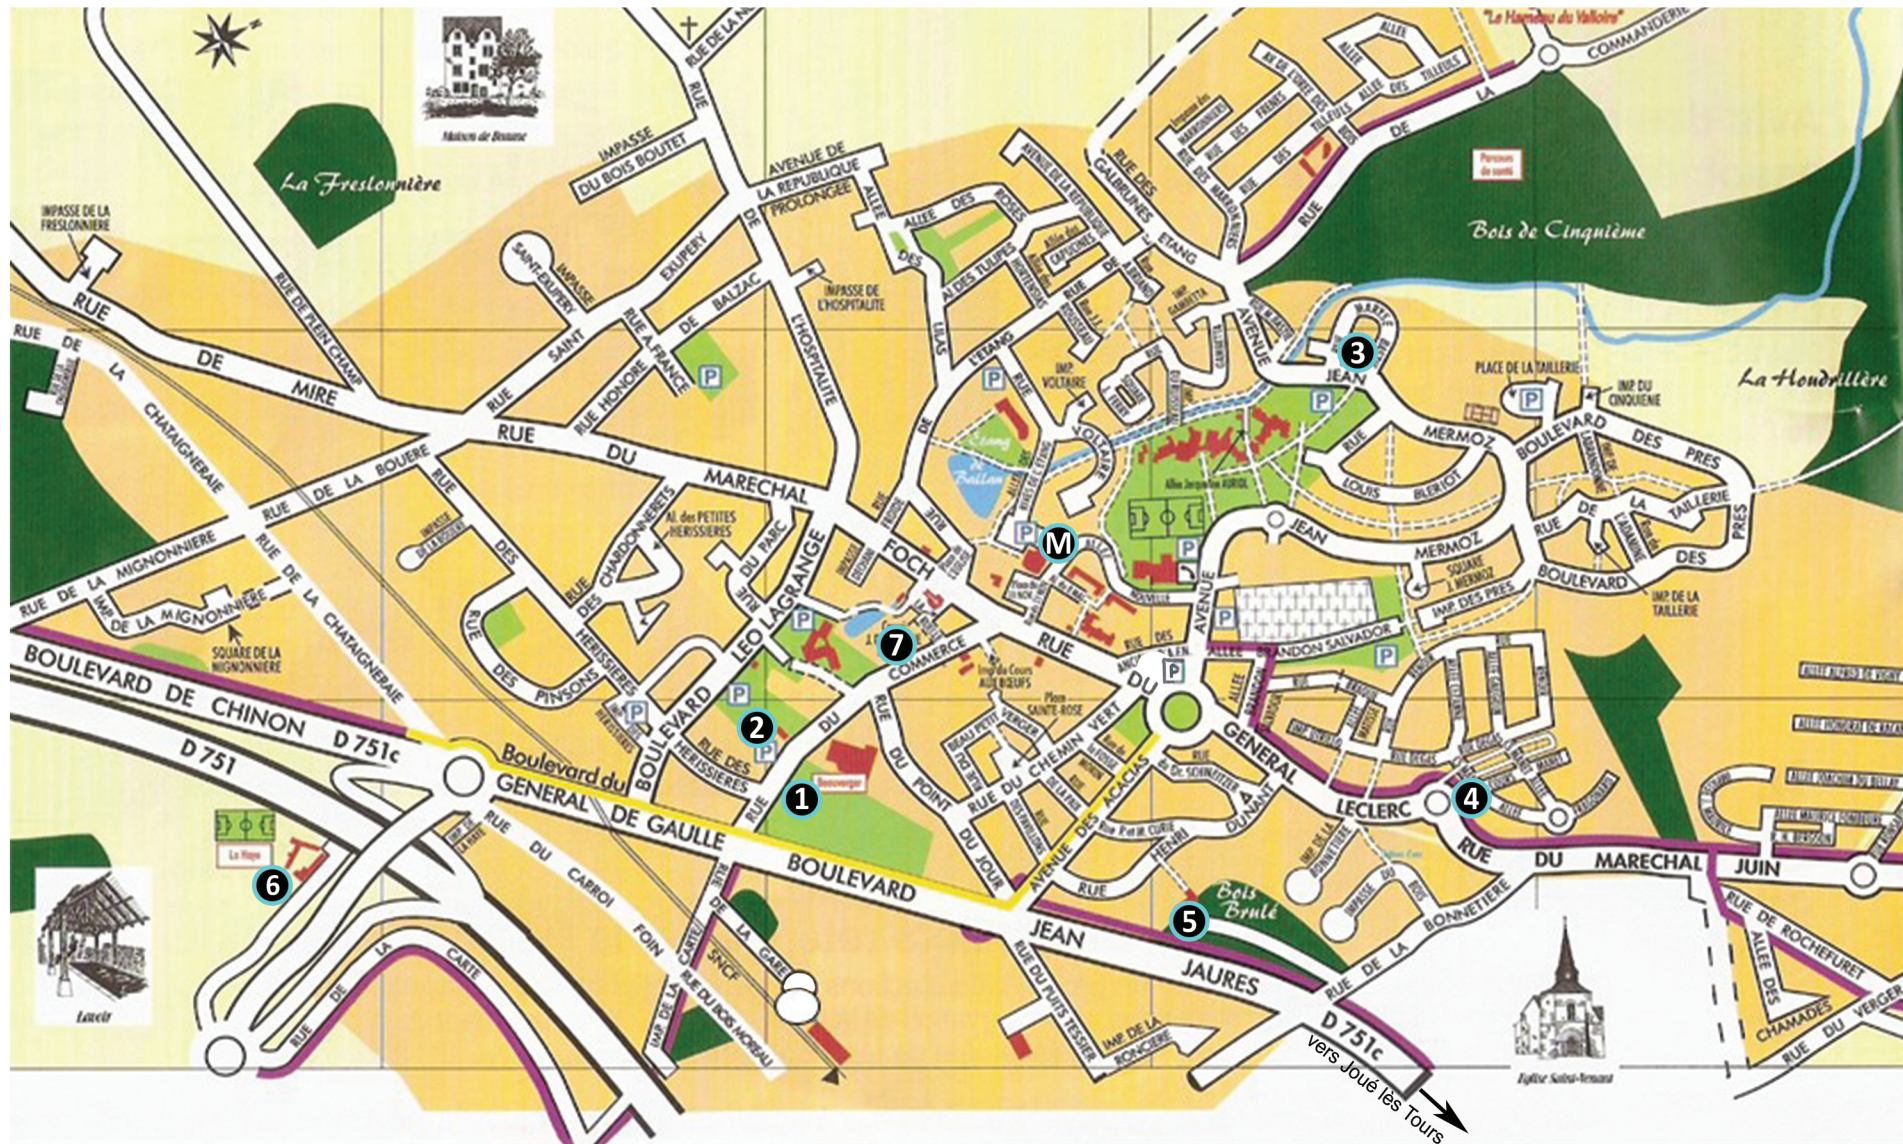

Plan de Ballan-Miré

1 MJC - 34 rue du Commerce

2 Pavillon Heller - 23 rue du Commerce

M Mairie

3 Salle «Mermoz» - 8 rue Maryse Bastié

4 Salle «Claude Monet» - Quartier La Pasqueraie, allée Fragonard

5 Salle «des Miroirs» - Ancien locaux du Centre Jules Verne

6 Salle «des Charmilles» - Centre d'Animation de La Haye

7 Salle «de Beaune», 13 rue du Commerce